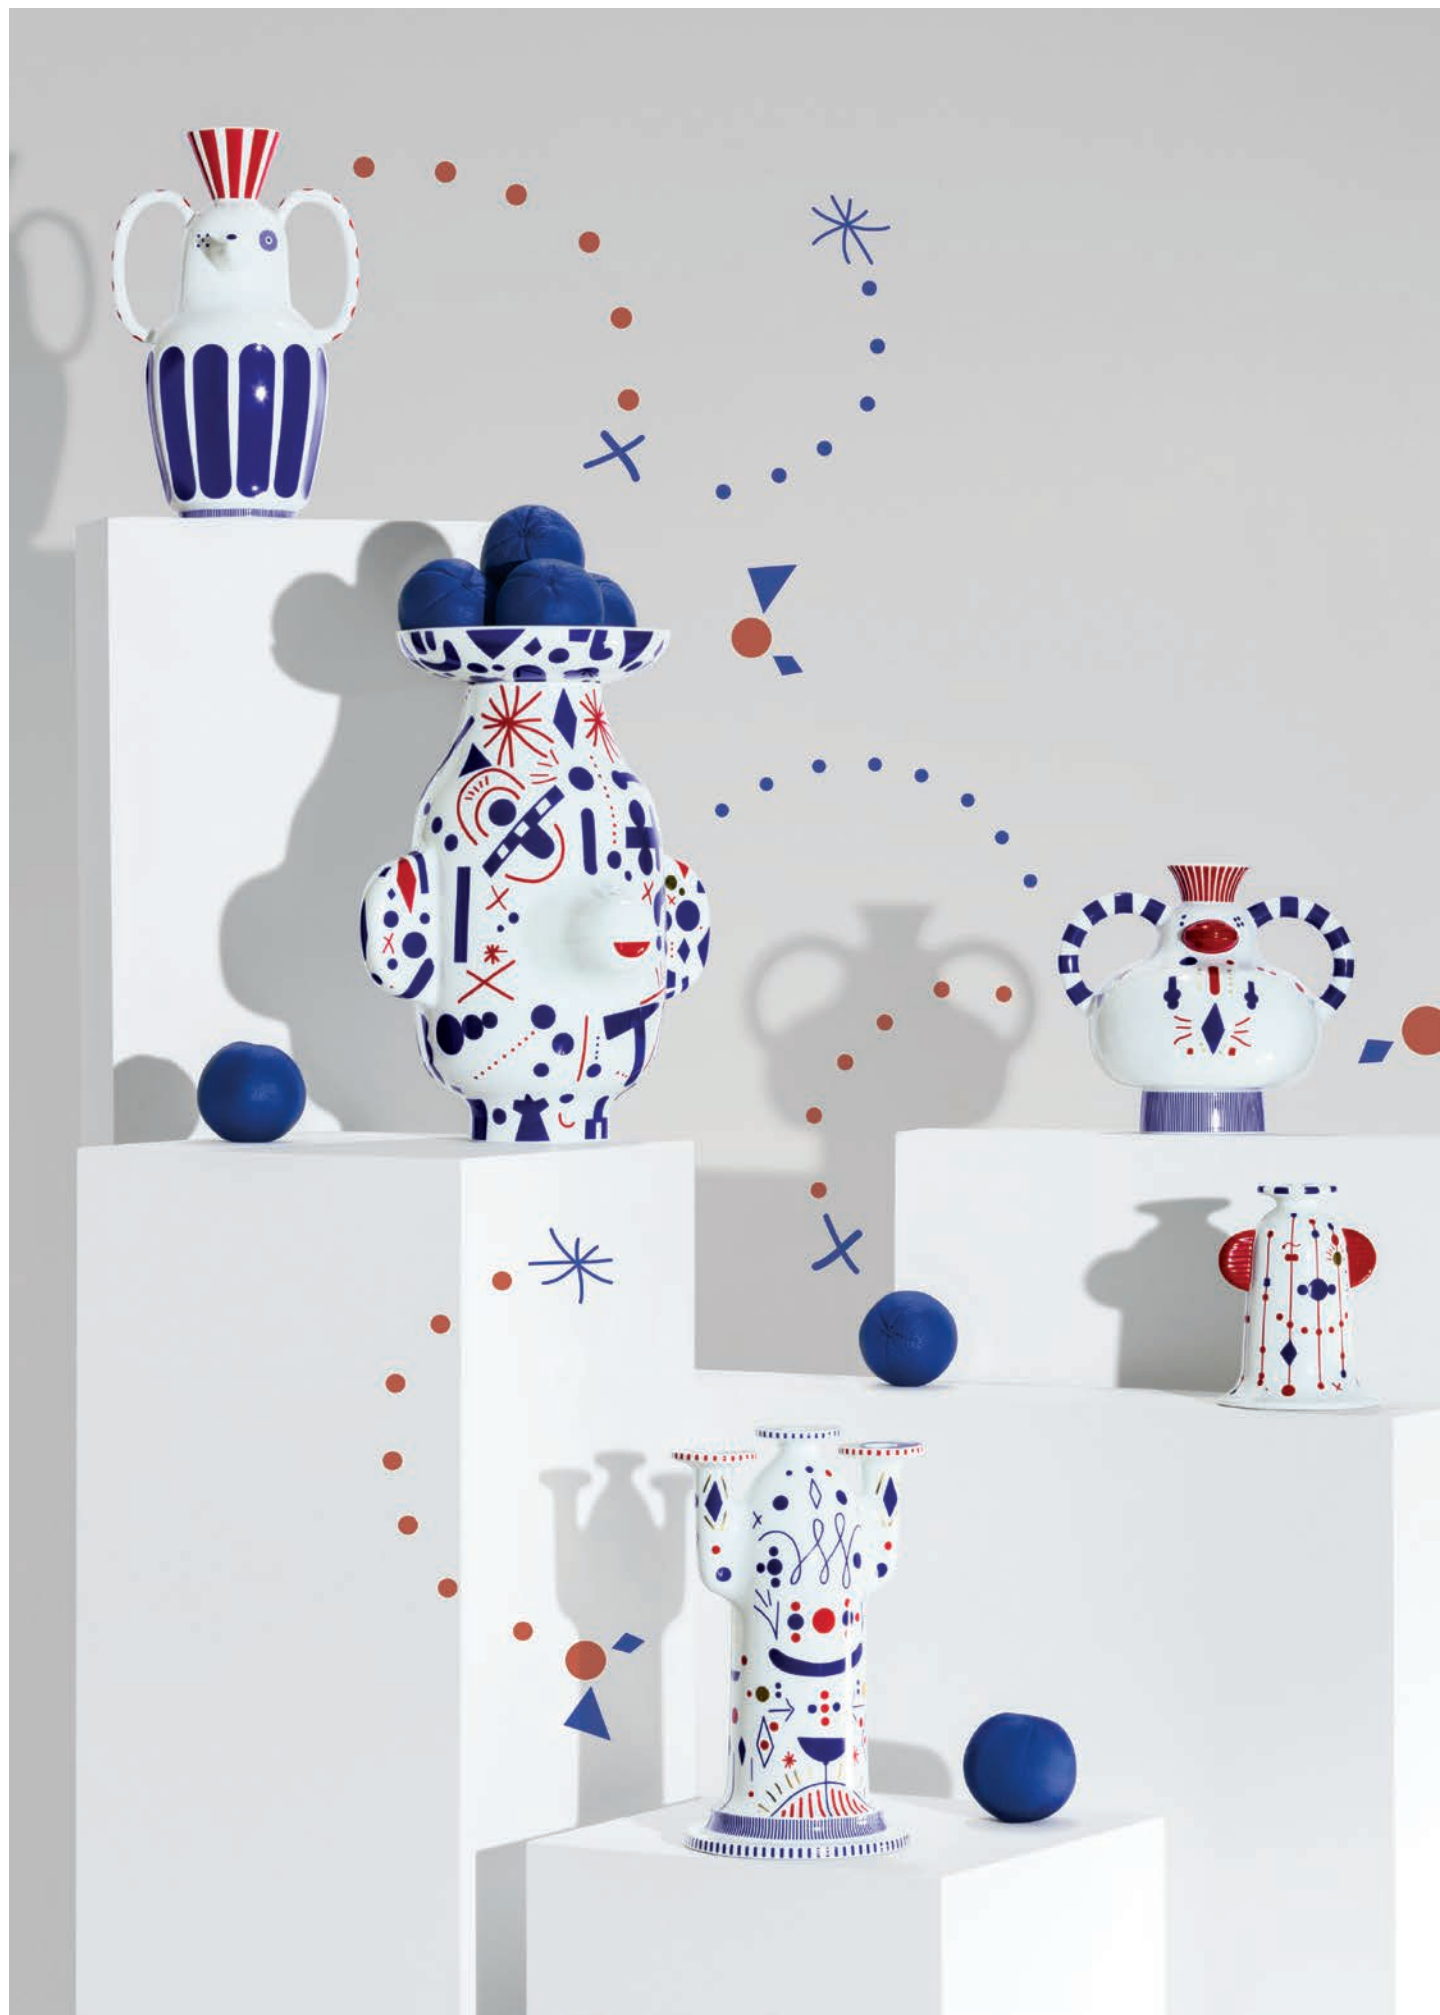

FOLKIFUNKI 21127793
Candeebro Funtasma 3 Braços
Candleholder Funtasma 3 Arms
Candeebro Funtasma 3 Brazos
Chandelier Funtasma 3 Bras
A 306 mm C 194 mm L 168 mm
H 12" L 7 3/4" W 6 3/8"