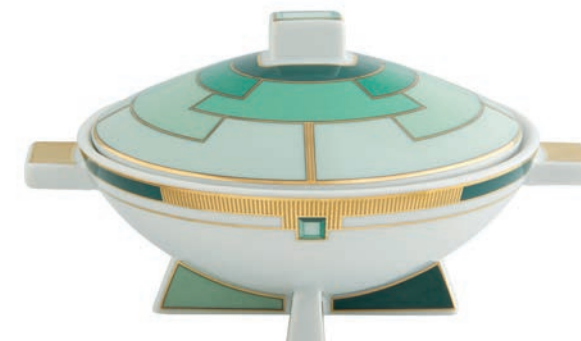

EMERALD 21121997
Taça Acepipes
Appetizers Bowl
Bowl Aperitivos
Bol Apéritifs
A 53 mm C 130 mm
H 2" L 5 1/4"

EMERALD 21122010
Tigela Cereais
Cereal Bowl
Taza Cereales
Bol Céréales
A 79 mm C 151 mm CAP. 605 ml
H 3 1/8" L 6" CAP. 20 1/2 oz

EMERALD 21130133
Taça Vegetais
Vegetable Bowl
Taza Vegetales
Bol Légumes
A 54 mm C 104 mm CAP. 243 ml
H 2 1/8" L 4" CAP. 8 3/8 oz

EMERALD 21122085
Conjunto Saleiro & Pimenteiro
Set Salt & Pepper
Conjunto Salero & Pimentero
Set Salière & Poivrière

EMERALD 21122006
Molheira com Prato
Sauceboat & Stand
Salsera con Platillo
Saucière avec Soucoupe
A 82 mm C 168 mm CAP. 462 ml
H 3 2/8" L 6 3/8" CAP. 15 5/8 oz

EMERALD 21122001
Cafeteira
Coffee Pot
Cafetera
Cafetière
A 198 mm C 167 mm CAP. 1017 ml
H 7 7/8" L 6 5/8" CAP. 34 3/8 oz