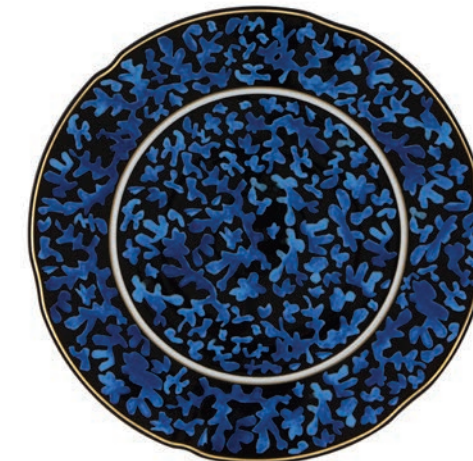

CANNAREGIO

CANNAREGIO 21130748
Prato Marcador
Charger Plate
Plato Presentación
Assiette Présentation
A 30 mm C 327 mm
H 1 1/8" L 12 7/8"