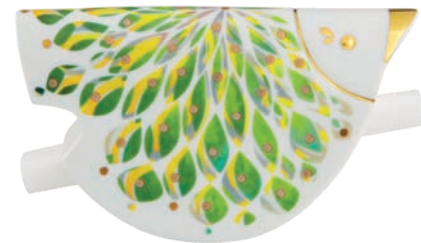

LOVE BIRDS 21123403

Tupi
Tupi
Tupi
Tupi

A 85 mm C 145 mm
H 3 1/2" L 5 5/8"